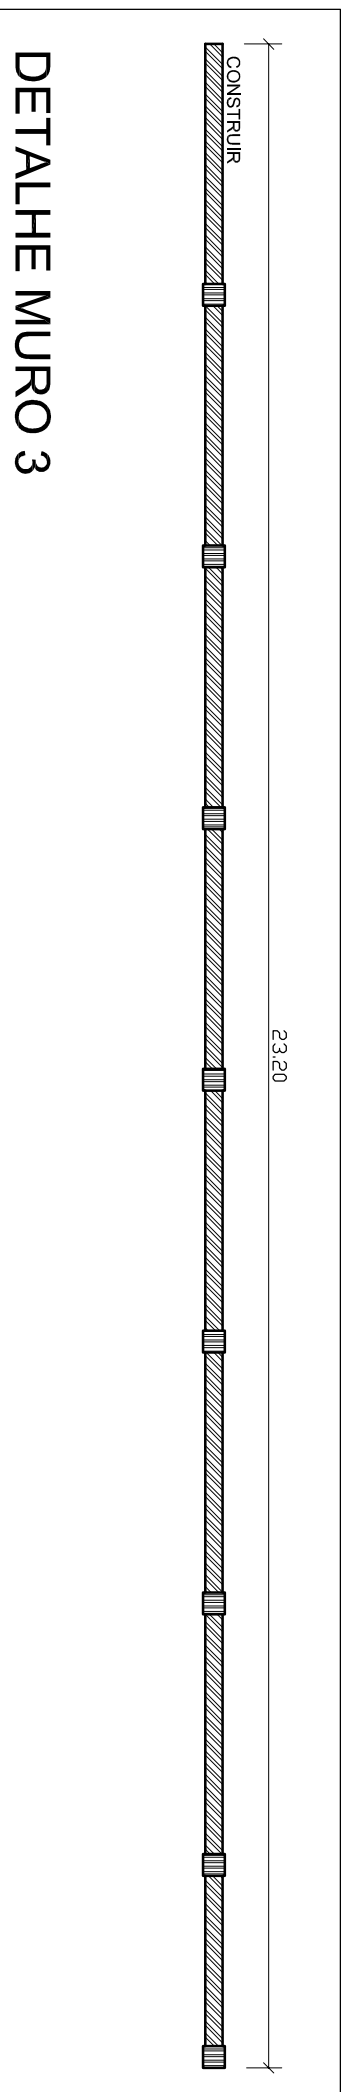

DETALHE MURO 1

DETALHE MURO 2

DETALHE MURO 3

TITULO	DETALHES DOS MUROS: ESCOLA M. CONEGO	FOLHA	
	CESARIO E CRECHE MARIA PERCÍLIA	2/2	
LOCALIZAÇÃO		DATA	
	BAIRRO BOM JESUS / ITAPECERICA	30/07/2015	